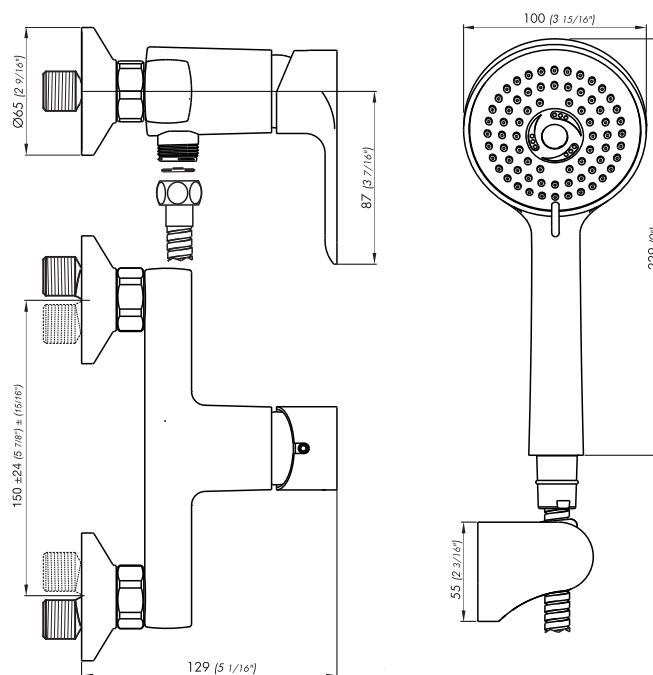

Plano / Diagram

*dimensiones en milímetros

*dimensiones en pulgadas

Acabados / Finishes

Detalle técnico / Product detail

Instalación Installation	Sobre Bidet Bidet
Material Material	Latón - Zamak - Acero Inoxidable Brass - Zamak - Stainless Steel
Presión de operación Pressure	0,4 a 4 bar
Peso Item weight	1,40 kg
Volumen Volume	0,004 cm³