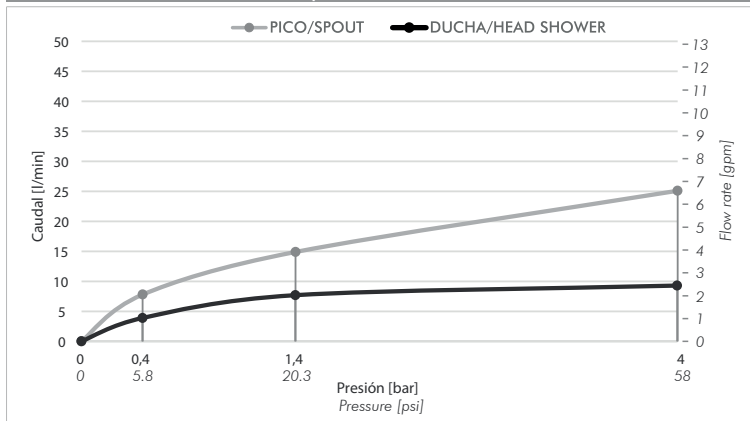

Gráfico de Caudales de operación *Operation flow rate graphic*