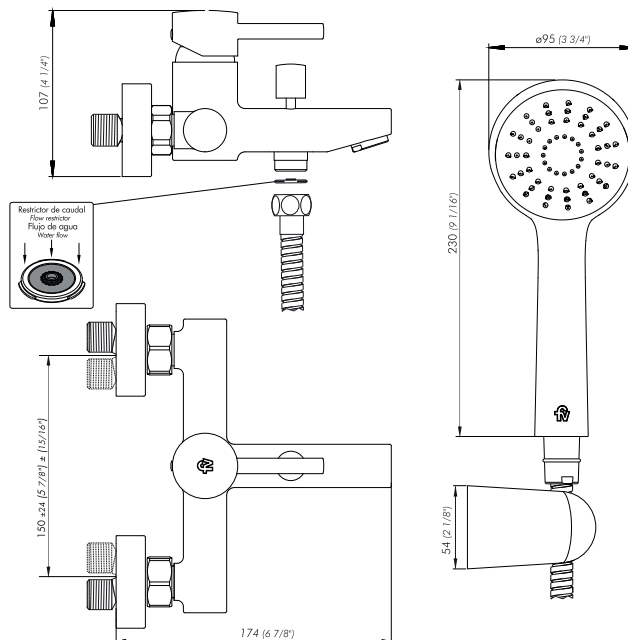

LILO NEW

Juego monocomando exterior pared (ducha y bañera) con transferencia.

Con ducha manual autolimpiante.

Single shower/bath wall mount mixer, with eccentric couplings, with diverter valve.

Self-cleaning hand shower included.

Z310/G1N

+ información
more information

Plano / Diagram

*Dimensiones en milímetros y pulgadas
*Measurements are in millimeters and inches

Acabados *Finishes*

Detalle Técnico *Product detail*

Instalación <i>Installation</i>	Sobre la pared <i>Wall mount</i>
Material <i>Material</i>	Latón cromado <i>Brass</i>
Presión de operación <i>Pressure</i>	0.4 a 4 bar
Peso <i>Item weight</i>	1.145 kg 2.52 pounds
Volumen <i>Volume</i>	4.725 cm ³

Incluye *Included*

Juego de armado <i>Assembly set</i>
Conjunto de fijación <i>Fixing set</i>
Folleto <i>Installation brochure</i>

Boquillas correspondientes *Flow restrictor chart*

	○ ○ ○ ○ ○ Ahorra 15% 7 L/M	○ ○ ○ ○ ○ Ahorra 40% 5 L/M	○ ○ ○ ○ ○ Ahorra 80% 1.8 L/M	○ ○ ○ ○ ○ Ahorra 85% 1.3 L/M
	Z120.9LD10	Z381-5-D10	Z380-1.8-D10	-