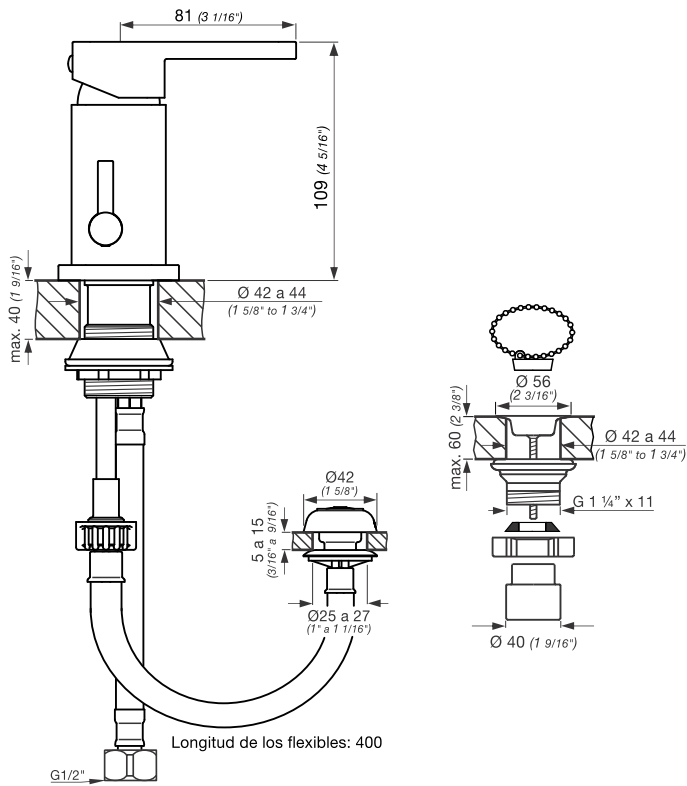

Incluye

- Juego armado
- Conjunto de fijación
- Manguera flexible M10 (x2)
- Lluvia bidé
- Descarga completa

Eficiencia

Caudal mínimo de salida a presión de 0.4BAR (5.8PSI)

Consumo

Por lluvia 4 litros por minuto (1gpm)

Complementos para instalación

0400.5	0400.6	0400.7	TF.310.20

Argentina
Bernardo de Irigoyen 1053 - B1604AFC
Florida - Pcia. de Buenos Aires - Argentina
Tel.: [54 11] 4730-5300 - Fax: [54 11] 4730-5363

www.fvsa.com
@fvgriferia

export@fvsa.com
[facebook.com/FVGRIFERIA](https://www.facebook.com/FVGRIFERIA)