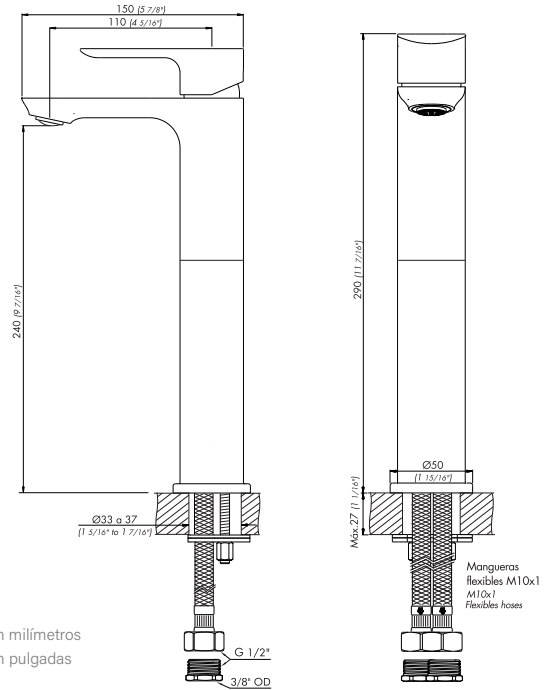

Plano / Diagram

*dimensiones en milímetros
*dimensiones en pulgadas

Acabados / Finishes

Detalle técnico / Product detail

Instalación Installation	Sobre mesada Deck mounted
Material Material	Latón - Zamak Brass - Zamak
Presión de operación Pressure	0,4 a 4 bar
Peso Item weight	1,55 kg
Volumen Volume	0,004 cm³

Incluye / Included

Cuerpo armado Full set
Flexible M10 (x2) Trim
Folleto Installation guide
Conjunto fijación Fixing set
Conjunto roseta Faucet tap