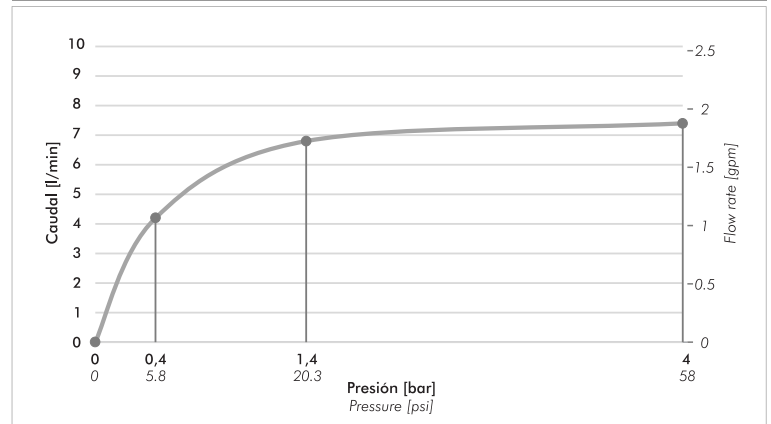

Gráfico de cálculos de operación / Flow rate chart

Características / Features

Calidad
Quality

Durabilidad
Grifería
Durability

Easy clean

Producto
Completo
Complete
package

Recubrimiento
Coating

Vida Útil
Lifetime

Fácil
Instalación
Easy to install

Nosotros

Bernardo de Irigoyen 1053 - B1604AFC
Florida - Pcia. de Buenos Aires - Argentina
Tel.: +54 (011) 4730-5300

Contacto

Web: www.grupofv.com
E-mail: contacto@grupofv.com

Grupofvoficial

grupofvoficial

UTILIZA
SIEMPRE
REPUESTOS
ORIGINALES
FV