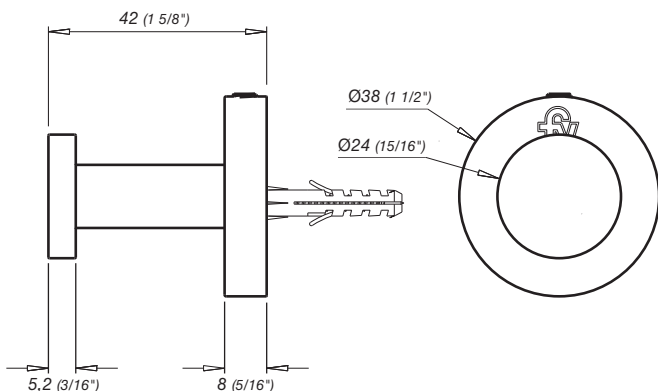

Incluye

Accesorio armado
Conjunto de fijación
Llave allen de 2.5 mm