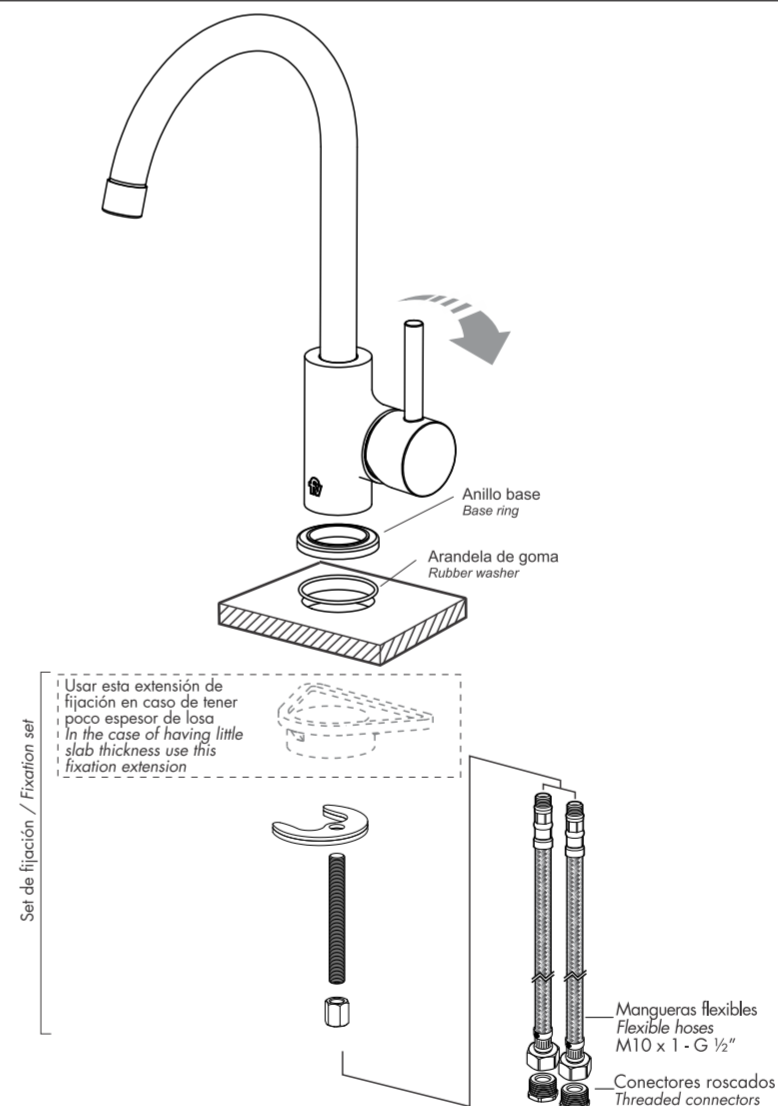

Lilo New

Z411.04/G1N

Instalación y mantenimiento
Installation and maintenance

Antes de conectar la grifería a la distribución de agua, purgar muy bien la cañería a fin de eliminar partículas extrañas.
Before connecting the faucet to the supply, flush the piping system thoroughly to eliminate any residue.