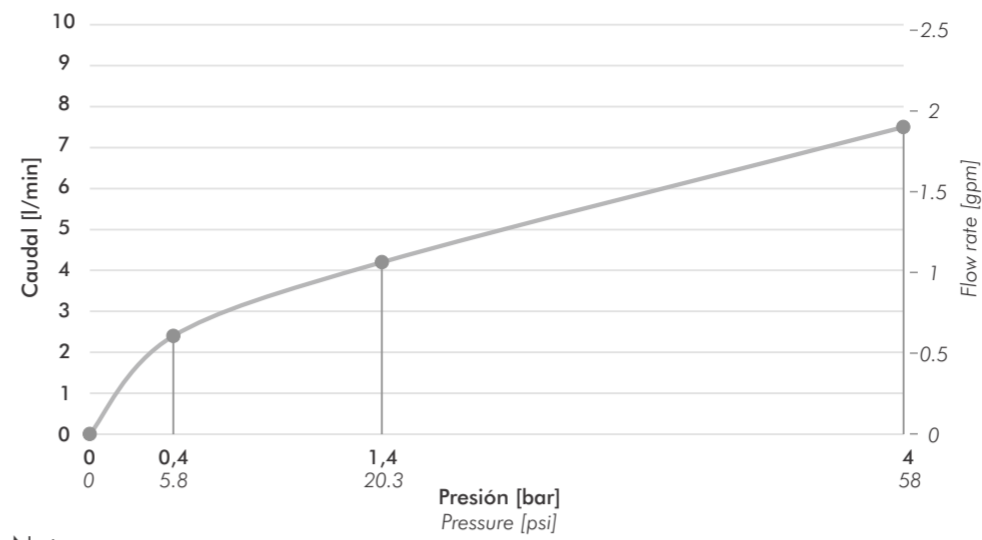

Lilo New G1N

Gráfico de caudales de operación / Operation flow rate graphic