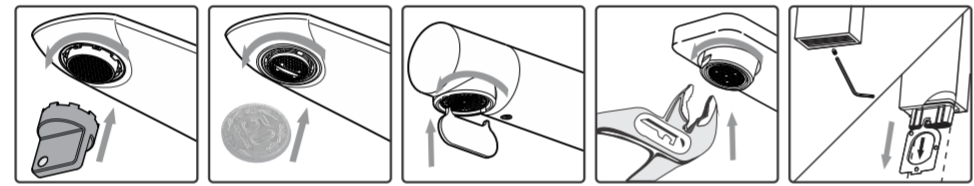

Limpieza del aireador / Aerator cleaning