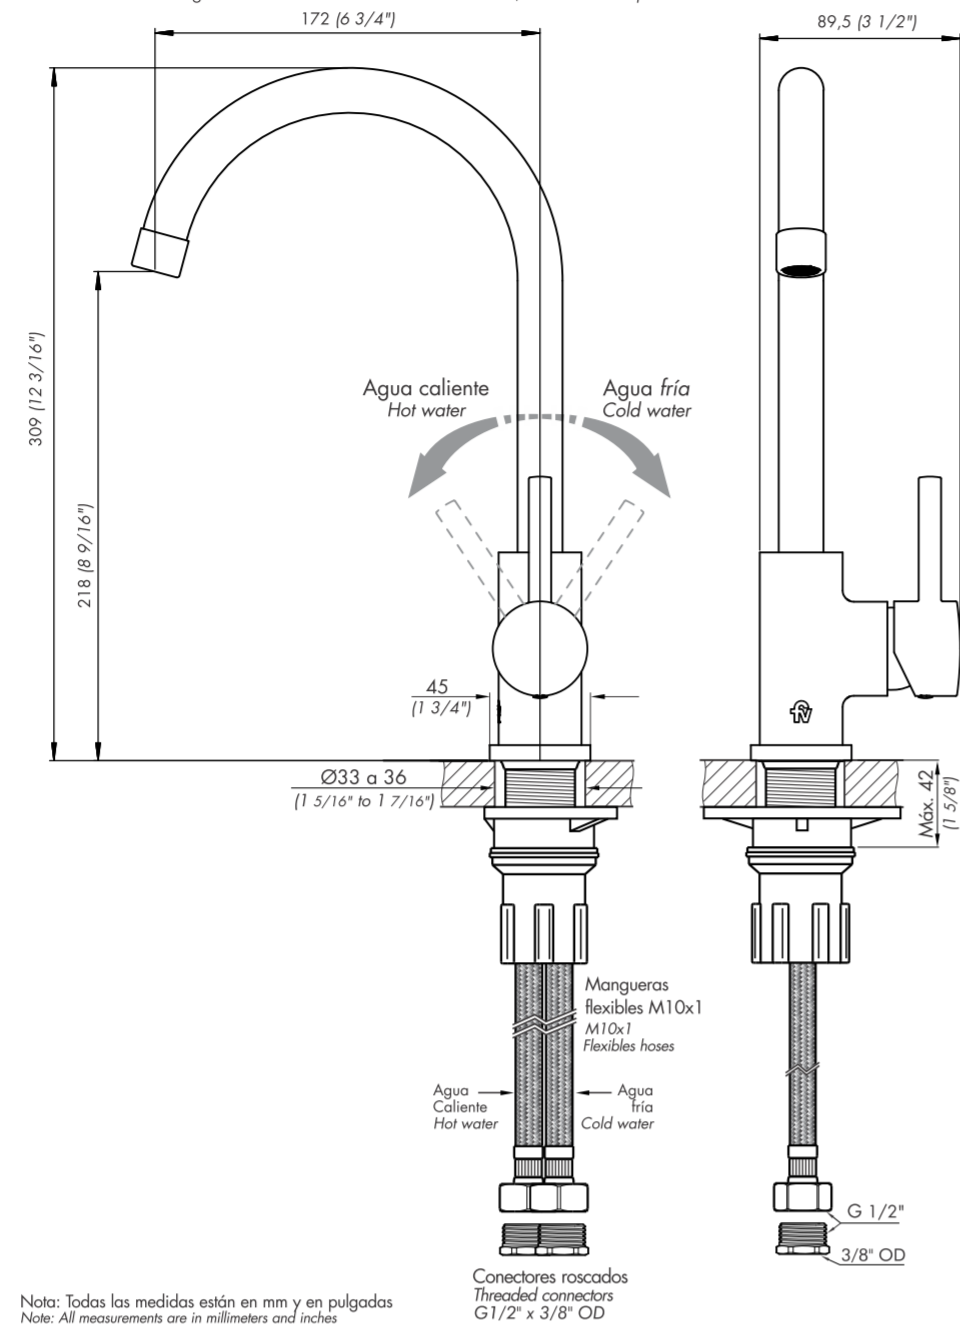

Lilo New G1N

Z411.04/G1N Monocomando para mesada de cocina, con pico móvil.
Single handle deck mount kitchen mixer, with swivel spout.